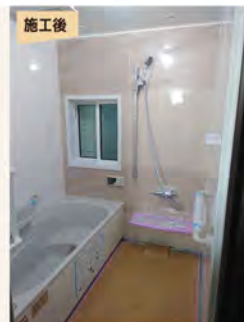

オープンシェルフ

見せる収納でまるでカフェのような空間に！人気のオープンシェルフが新登場

GRANSPA

グランSPA

リフォーム市場のニーズにお応えするため、対応機能やサイズバリエーションを強化しました！

毎日のバスライフを充実させる
「肩包み湯」「うるぼか湯」「オートウォッシュ」が
マンションにも対応可能に！

肩包み湯

首から肩をなでるように、優しく湯に包まれる。まるで温泉やスパリゾートで味わうような、至福の癒やし体験をご自宅で。

うるぼか湯

水と空気が織りなす、泡のベールに包まれる贅沢なひととき。一味違う癒やしの入浴体験で、あなたの暮らしをより上質なものに。

宮前工務店の施工例を一部ご紹介します！

施工前

施工後

施工前

施工後

現状でお困りごとやご希望がありましたら、宮前工務店にぜひご相談ください。
あなたの未来を幸せにするご提案をさせていただきます。